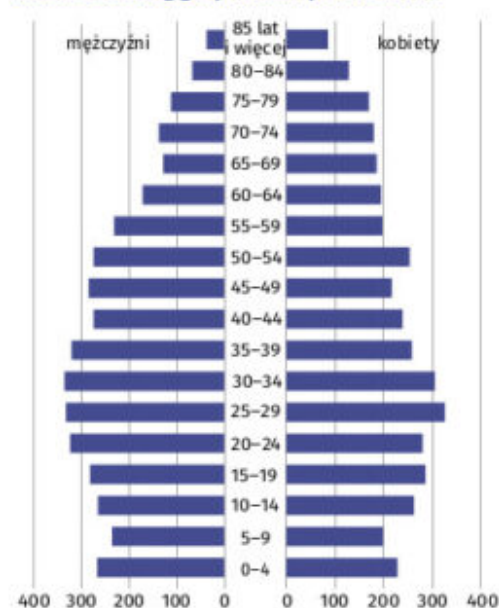

17 maja 2021

Co o Gminie Szerzyny wiemy ze spisów powszechnych maj 2021

Narodowy Spis Powszechny 2021

Co o Gminie Szerzyny wiemy ze spisów powszechnych?

Gmina Szerzyny

Obszar Gminy obejmuje 82 km²

Wybrane dane statystyczne	2002	2011
Luźność	-	8 092
Kobiety na 100 męzczyzn	-	101,0
Odsetek osób w wieku przedprodukcyjnym	-	22,1
Odsetek osób w wieku produkcyjnym	-	60,3
Odsetek osób w wieku poprodukcyjnym	-	17,6
Liczba osób wyjeżdżających do pracy	-	476
Liczba osób przyjeżdżających do pracy	-	31

Luźność według ekonomicznych grup wieku i płci w 2011 r.

Luźność według grup wieku i płci w 2011 r.

Miejscowości statystyczne

Luźność w miejscowościach statystycznych według płci w 2011 r.

Miejscowości statystyczne	ogółem	męzczyźni	kobiety
Czermna	1 782	892	890
Ołpiny	2 403	1 219	1 184
Swoszowa	619	317	302
Szerzyny	2 257	1 128	1 129
Żurowa	1 031	509	522