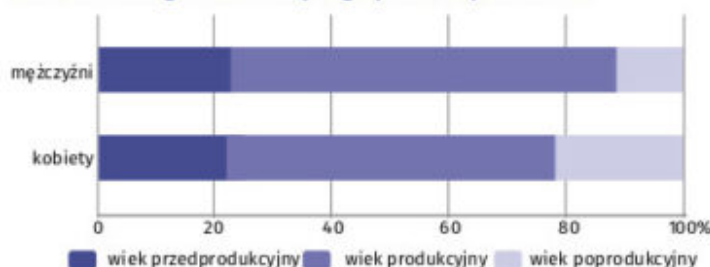

17 maja 2021

Co o Gminie Szerzyny wiemy ze spisów powszechnych maj 2021

Narodowy Spis Powszechny 2021

Co o Gminie Szerzyny wiemy ze spisów powszechnych?

Gmina Szerzyny

Obszar Gminy obejmuje 82 km²

Wybrane dane statystyczne	2002	2011
Luźność	-	8 092
Kobiety na 100 męzczyzn	-	101,0
Odsetek osób w wieku przedprodukcyjnym	-	22,1
Odsetek osób w wieku produkcyjnym	-	60,3
Odsetek osób w wieku poprodukcyjnym	-	17,6
Liczba osób wyjeżdżających do pracy	-	476
Liczba osób przyjeżdżających do pracy	-	31

Luźność według ekonomicznych grup wieku i płci w 2011 r.

Luźność według grup wieku i płci w 2011 r.

Miejscowości statystyczne

Luźność w miejscowościach statystycznych według płci w 2011 r.

Miejscowości statystyczne	ogółem	męzczyźni	kobiety
Czermna	1 782	892	890
Ołpiny	2 403	1 219	1 184
Swoszowa	619	317	302
Szerzyny	2 257	1 128	1 129
Żurowa	1 031	509	522